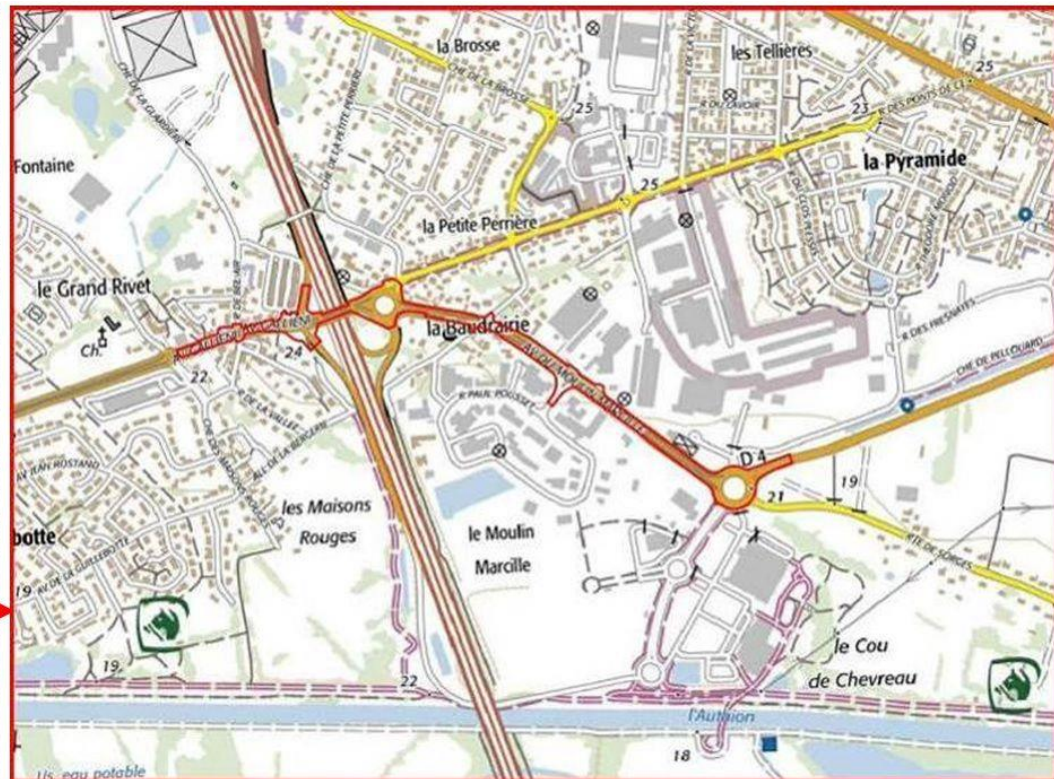

Conseil de communauté

du 14 juin 2021

un TERRITOIRE
EN MOUVEMENT

angers Loire
métropole
communauté urbaine

ZA du Moulin Marcille

Modification et sécurisation de l'échangeur
de Moulin Marcille

–

Travaux d'aménagement de 2 passerelles
modes doux

-

Attribution du marché

Localisation des travaux

Carte de localisation travaux (Source Géoportail)

Plan et coupes de l'aménagement