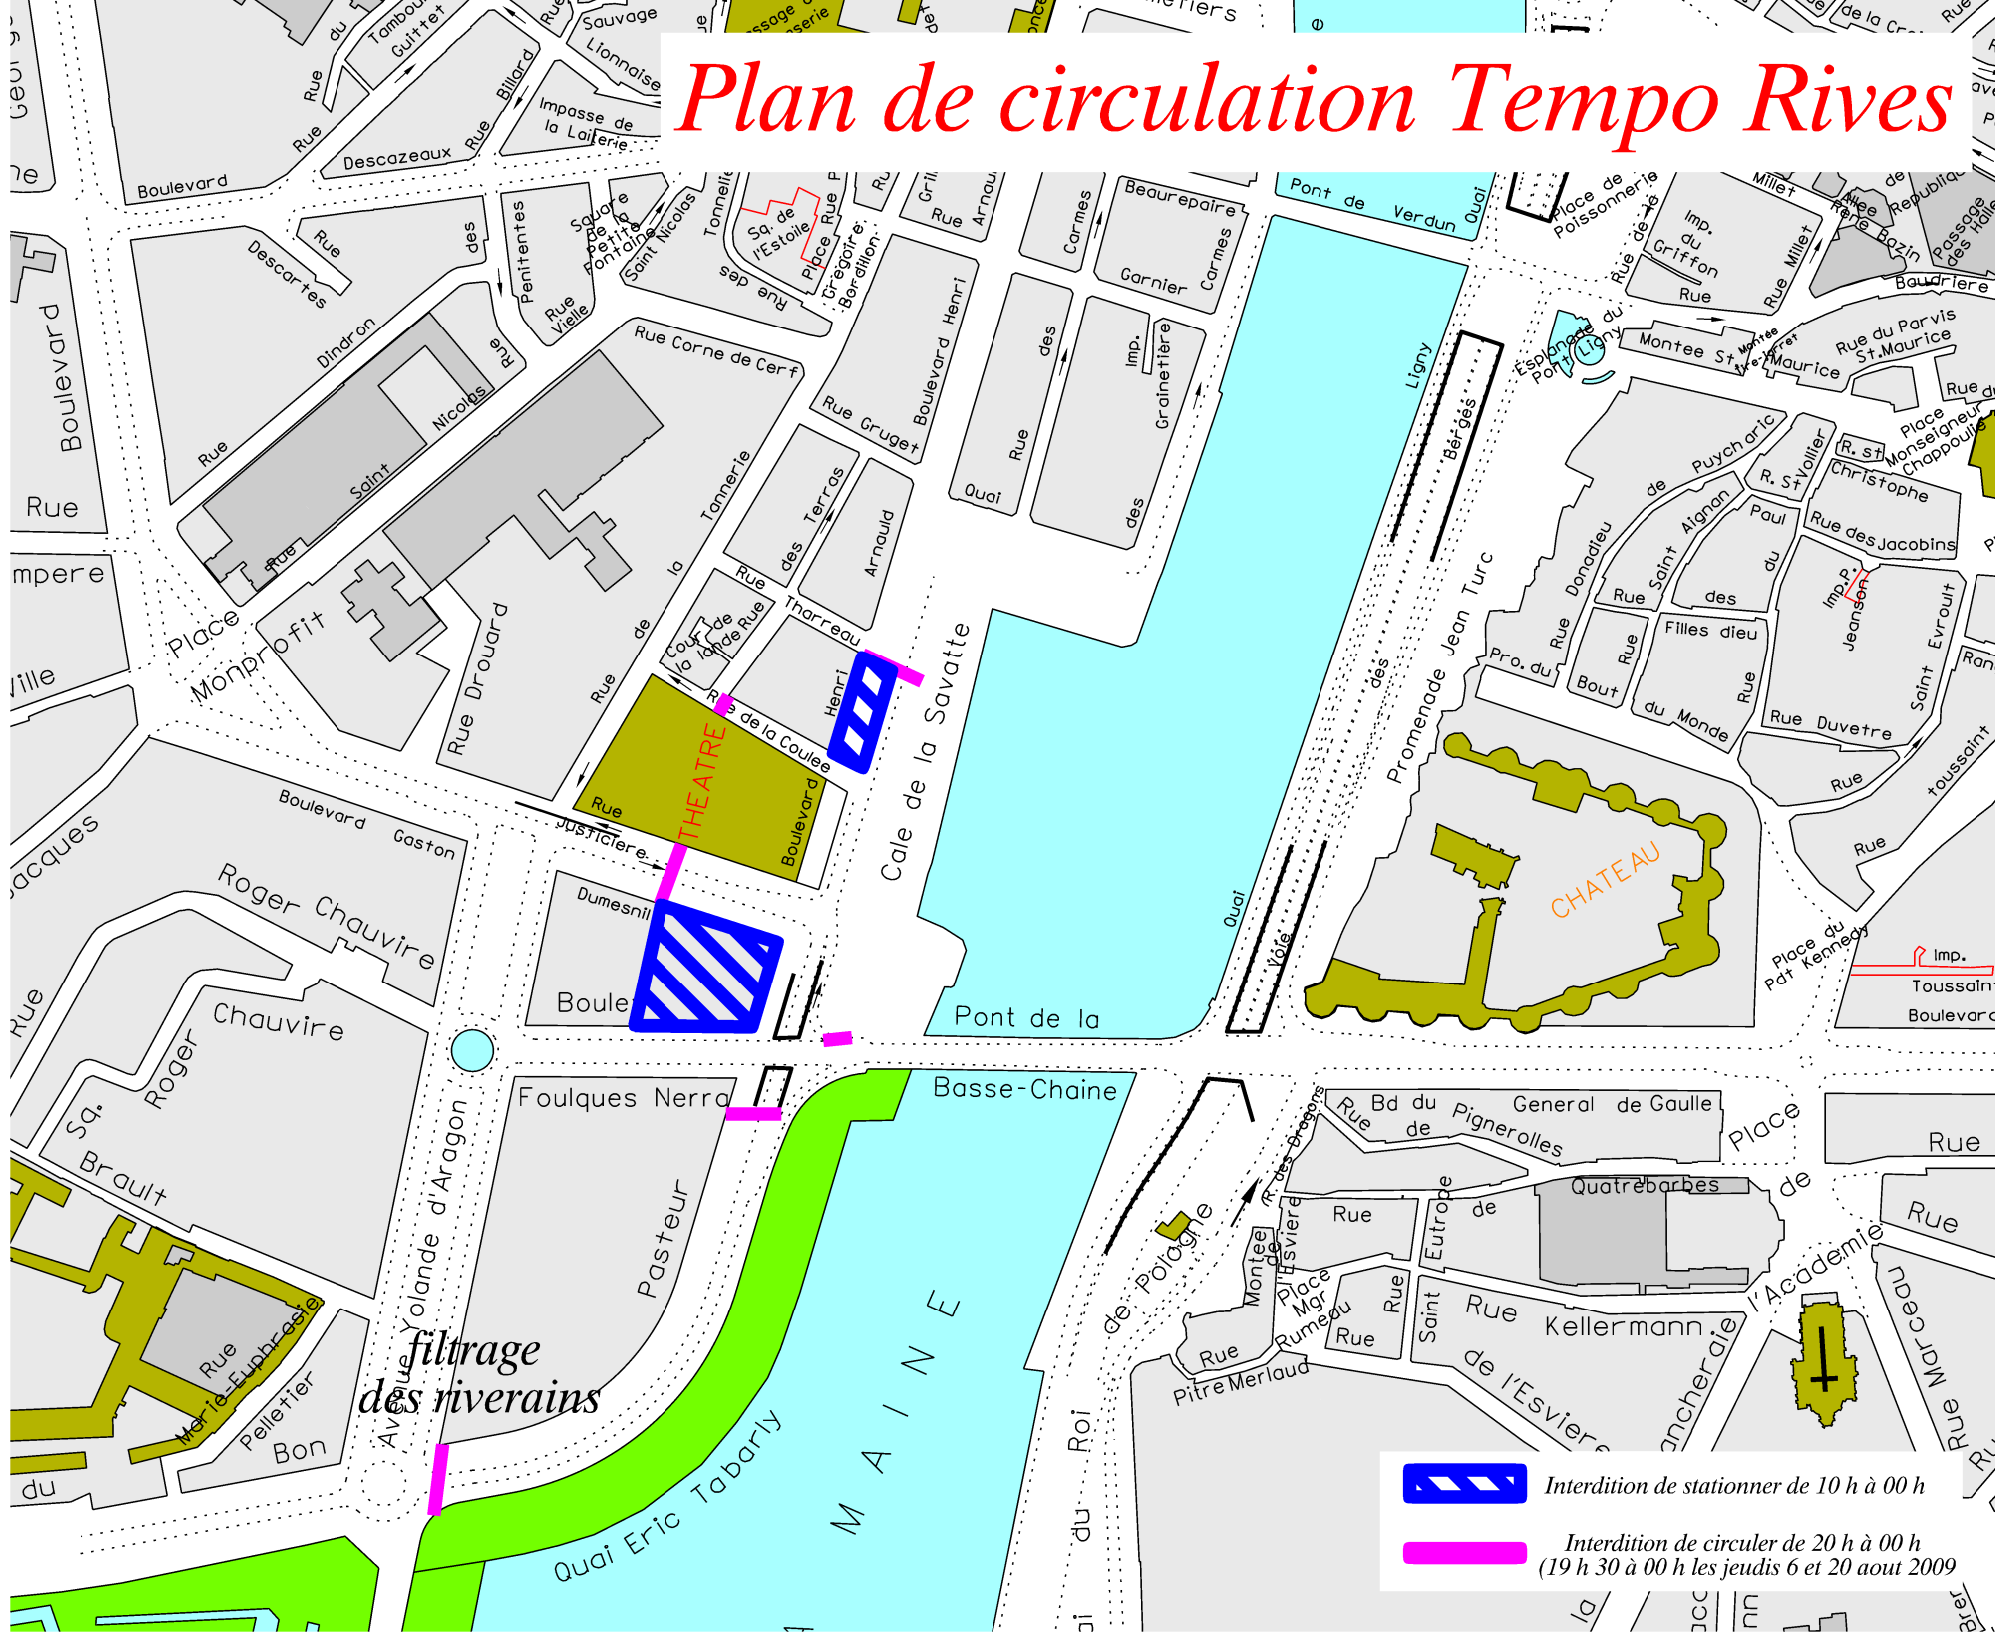

# Plan de circulation Tempo Rives

-  Interdiction de stationner de 10 h à 00 h
-  Interdiction de circuler de 20 h à 00 h (19 h 30 à 00 h les jeudis 6 et 20 aout 2009)