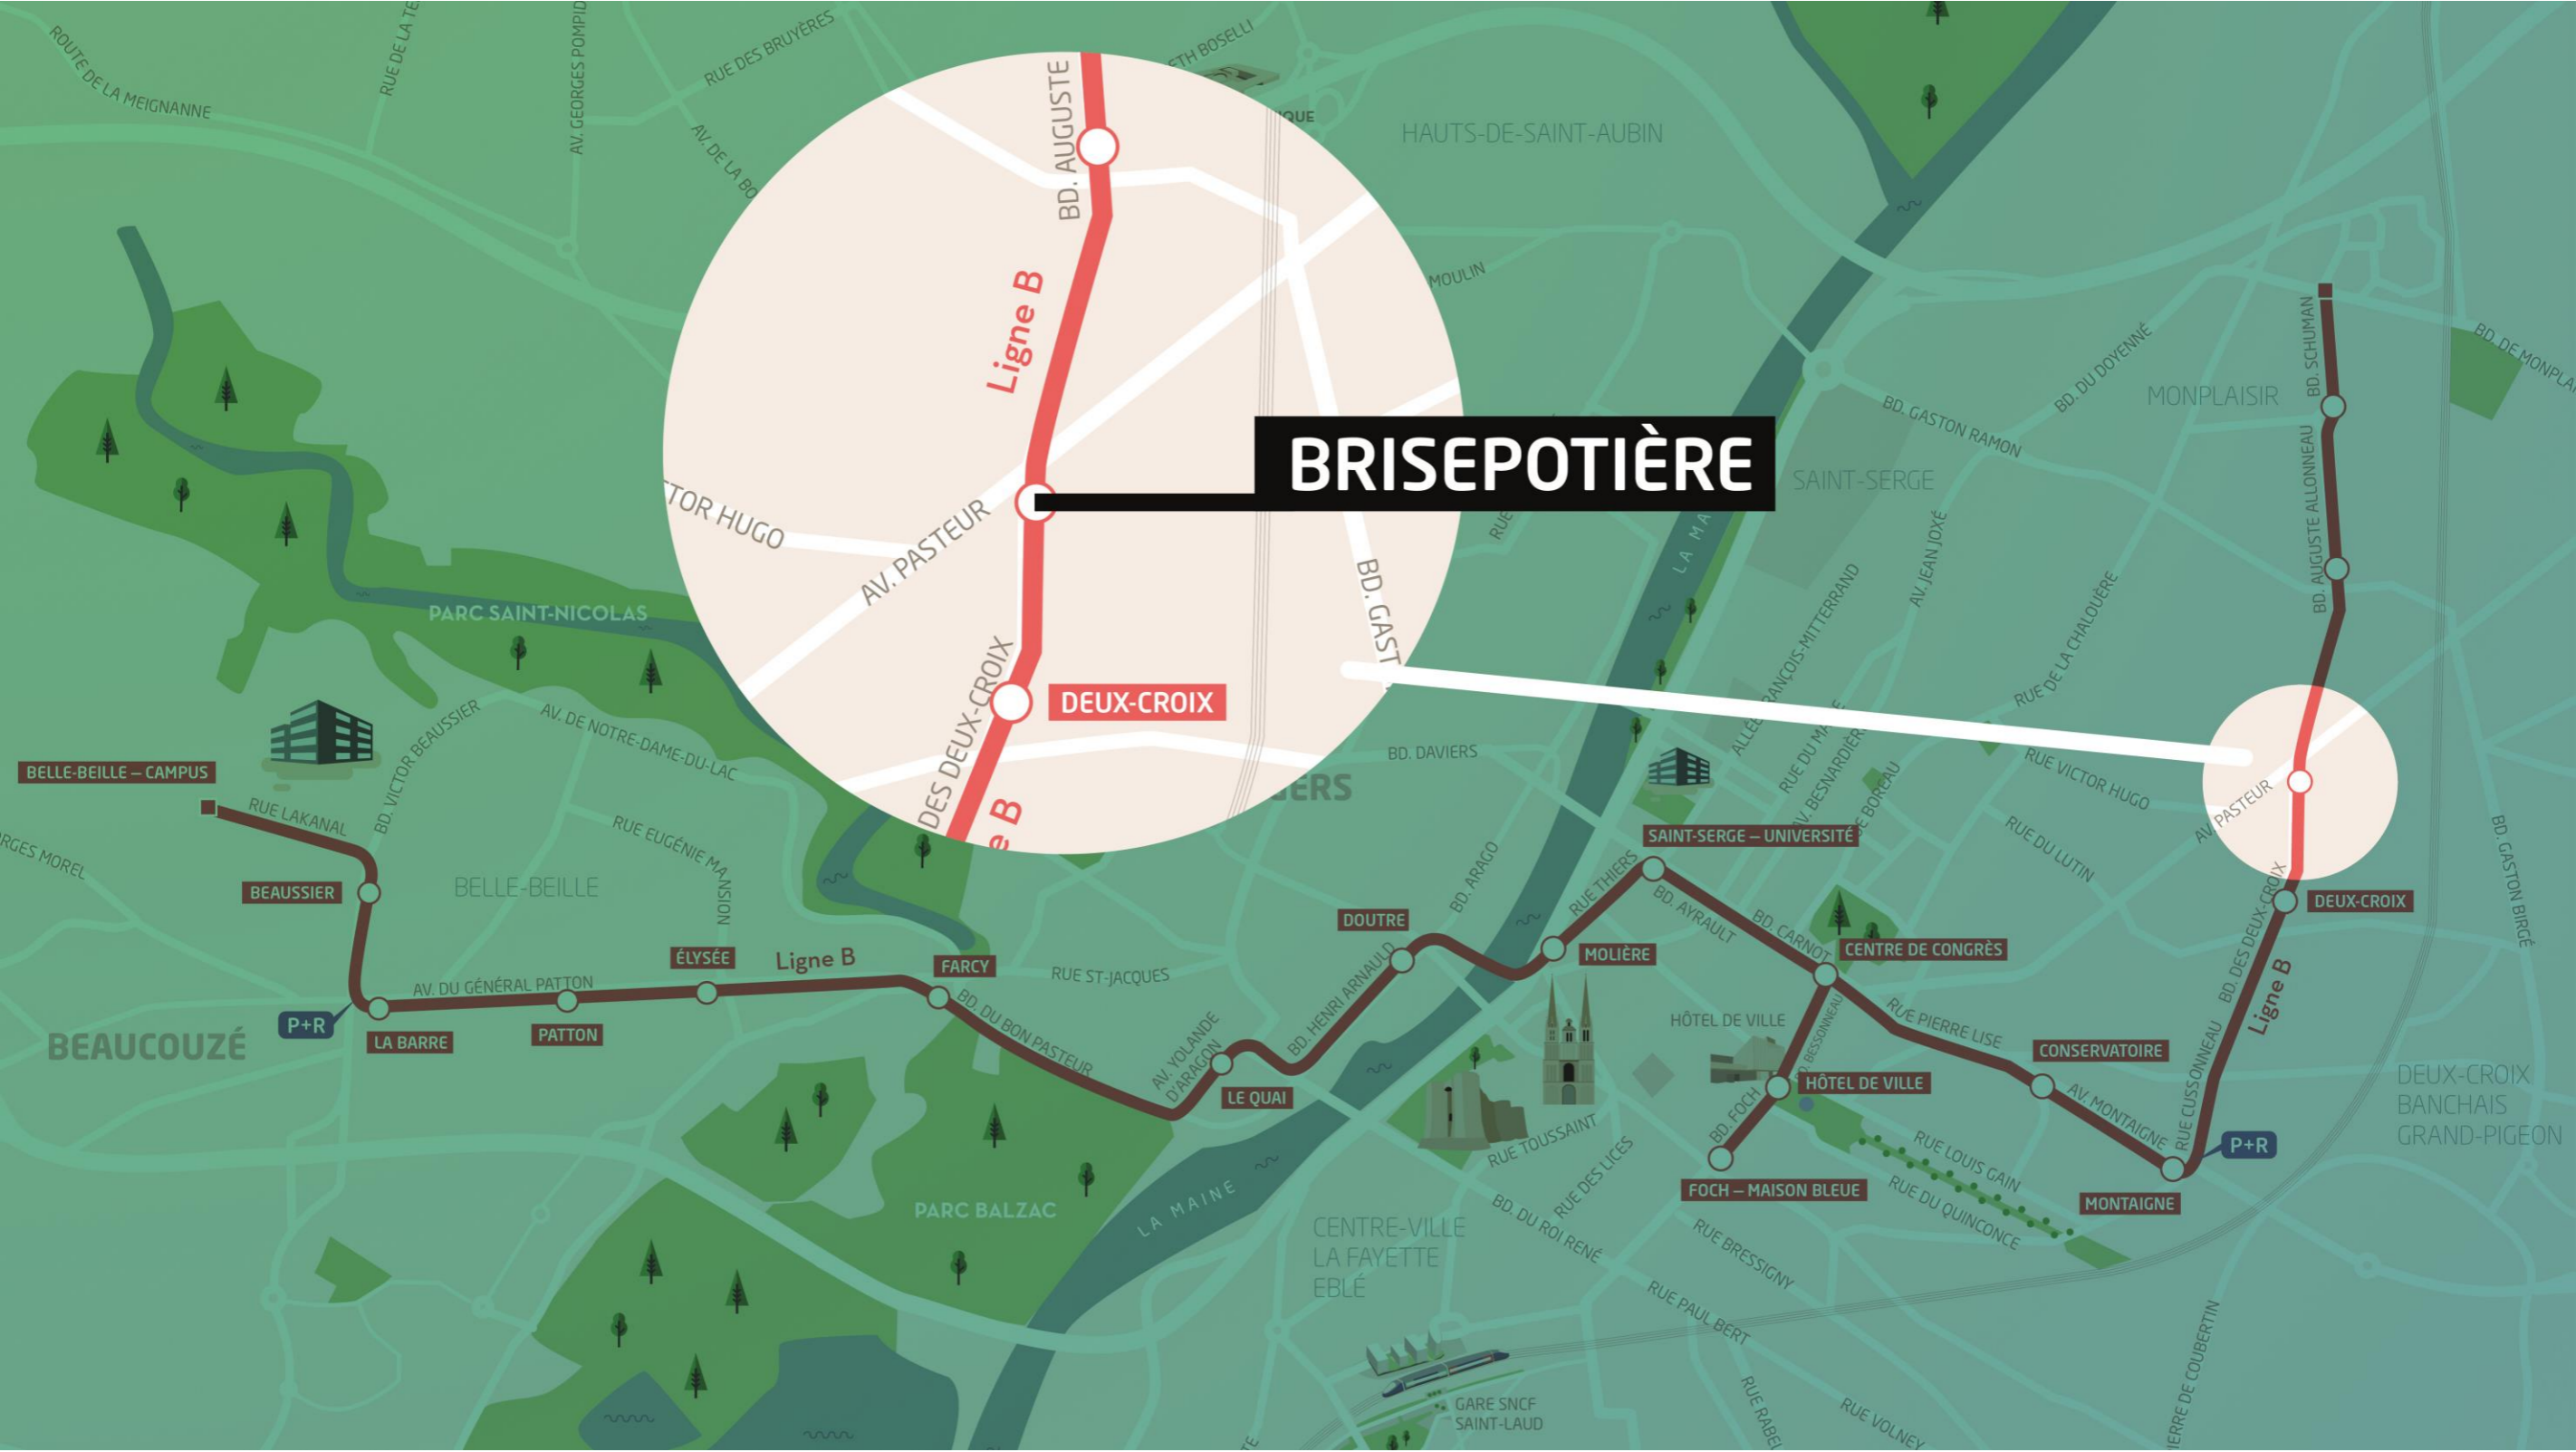

PATTON

ÉLYSÉE

Ligne B

FARCY

LE QUAI

DOUTRE

MOLIÈRE

SAINT-SERGE – UNIVERSITÉ

HÔTEL DE VILLE

HÔTEL DE VILLE

HÔTEL DE VILLE

CONSERVATOIRE

MONTAIGNE

P+R

BEAUCOUZÉ

DEUX-CROIX  
BANCHAIS  
GRAND-PIGEON

# ALLONNEAU – DUNANT

**EUROPE**

**Ligne B**

**ALLONNEAU – DUNANT**

**Ligne B**

**ALLONNEAU – DUNANT**

**BRISEPOTIÈRE**

**DEUX-CROIX**

# MONPLAISIR

MONPLAISIR

Ligne B

EUROPE

EUROPE

ALLONNEAU – DUNANT

BRISEPOTIÈRE

DEUX-CROIX