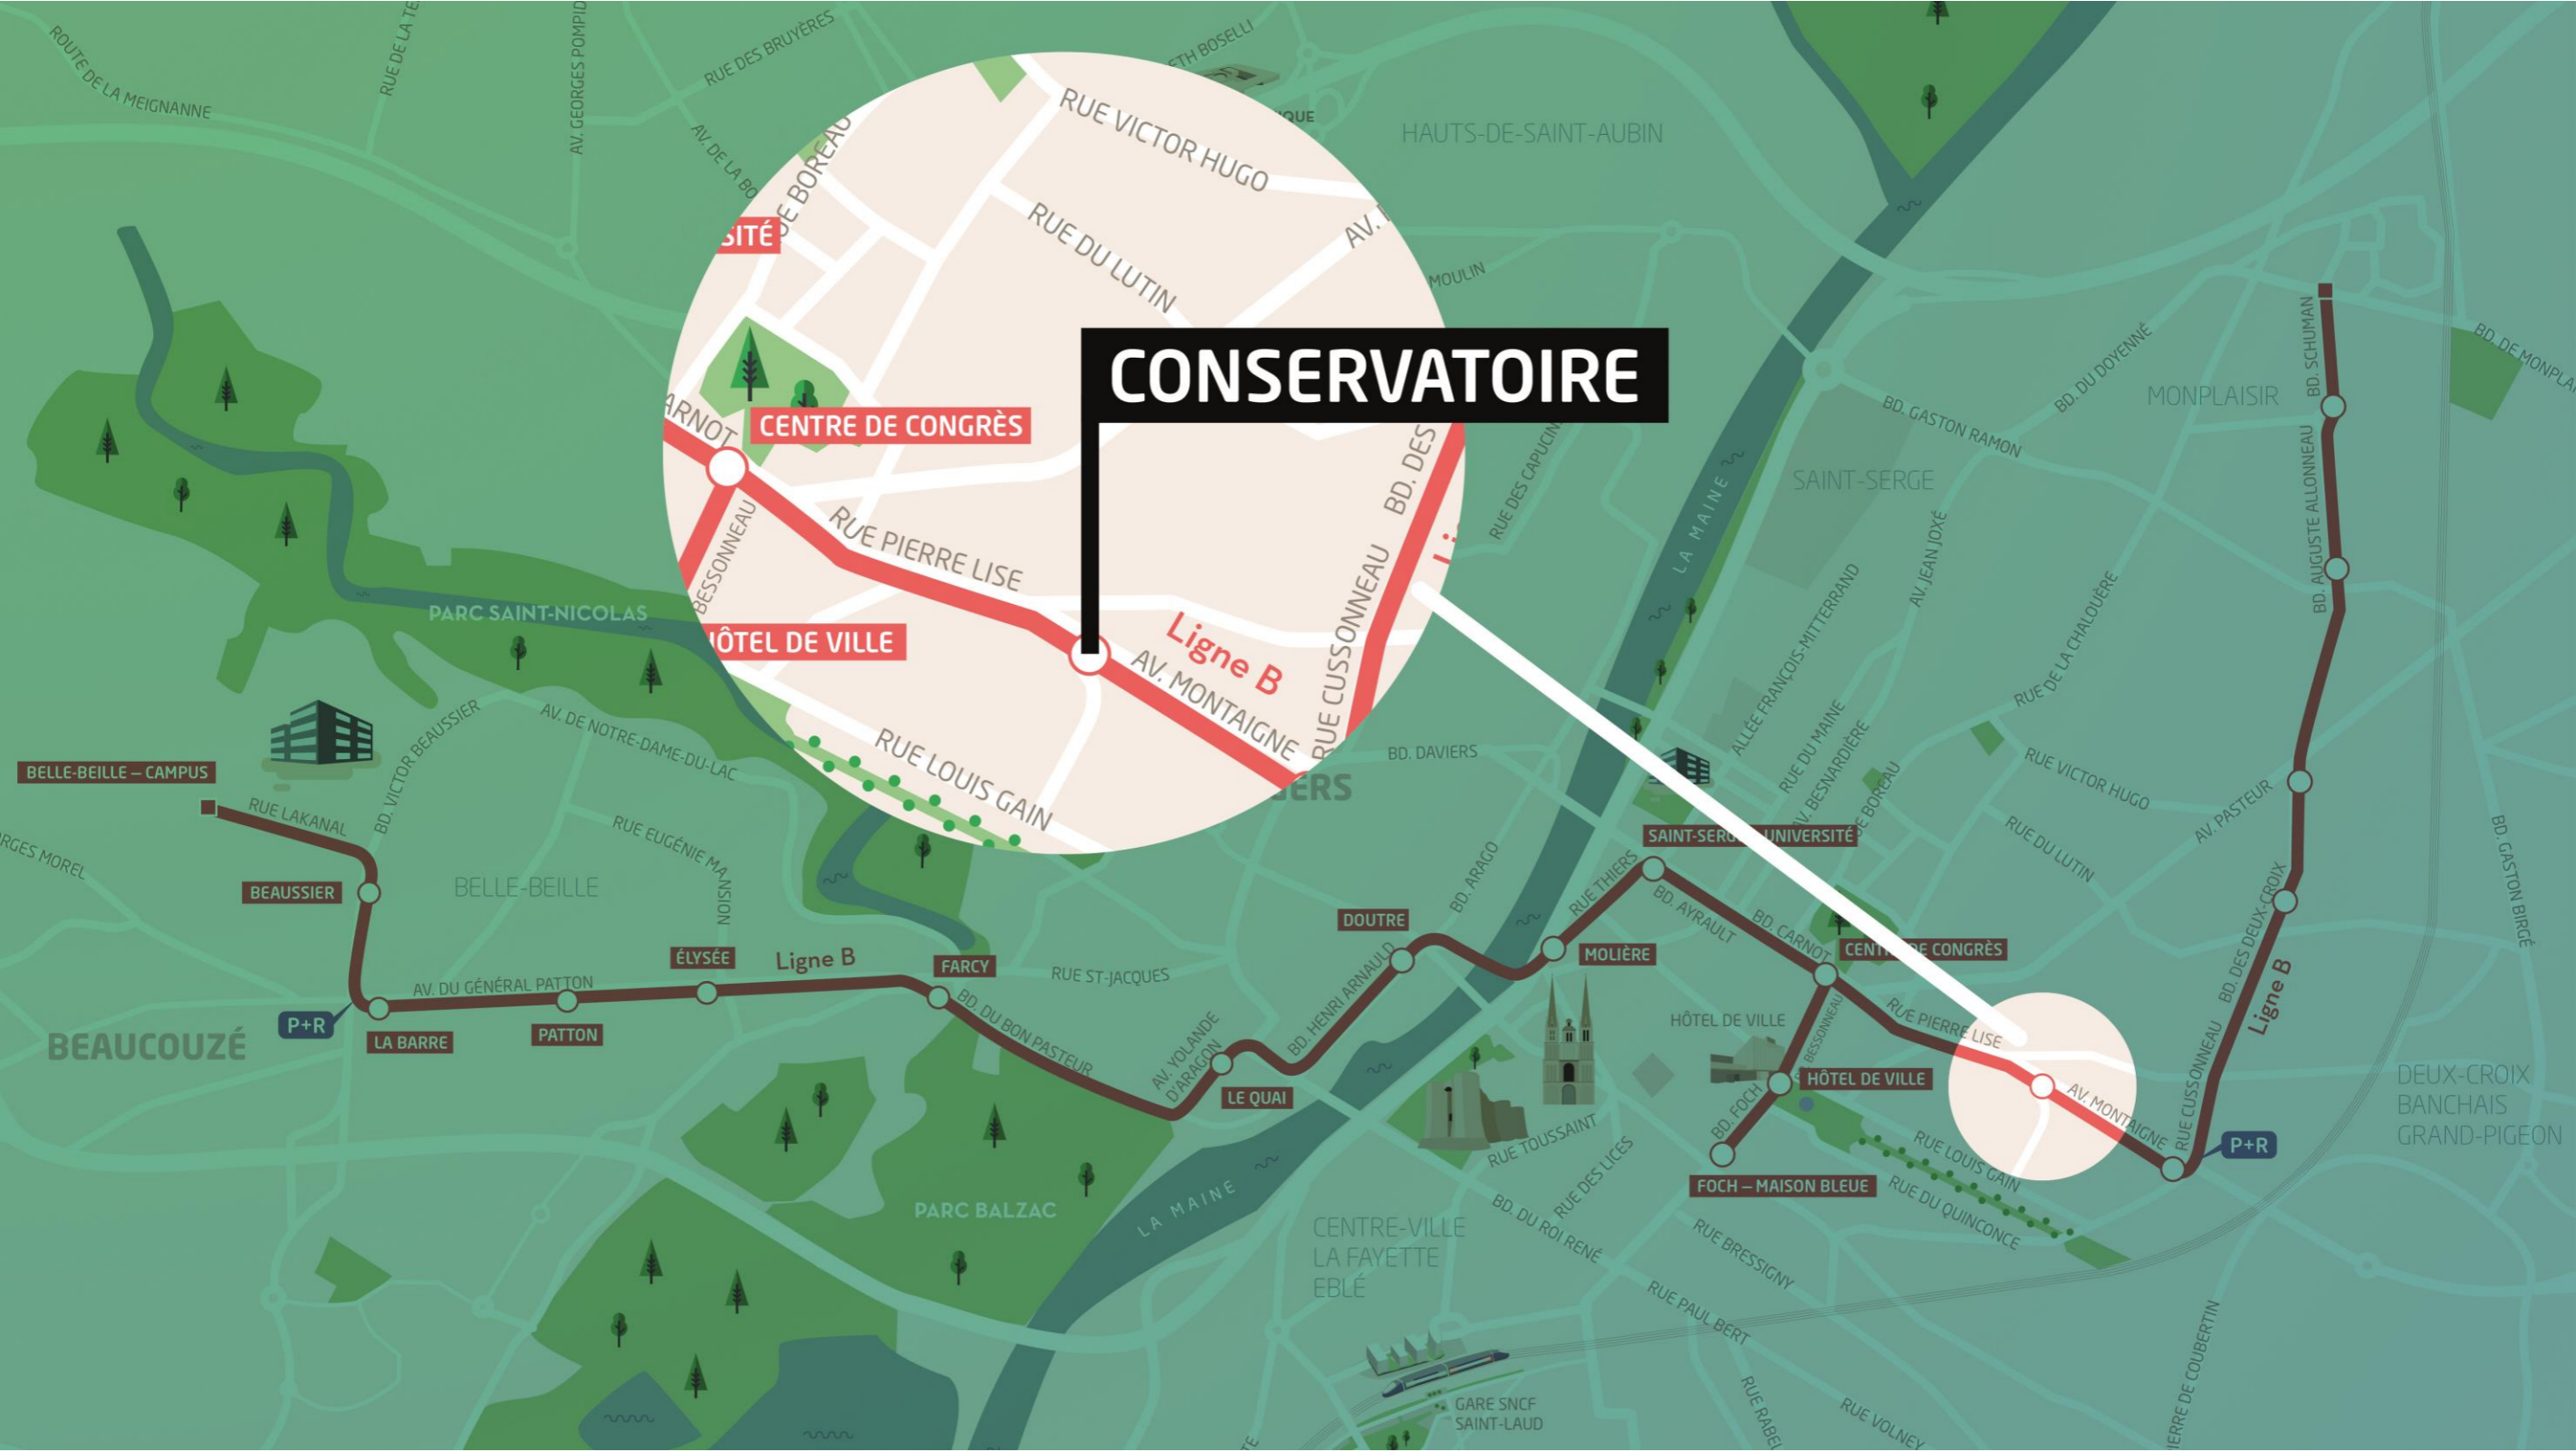

# HÔTEL DE VILLE

SAINT-SERGE – UNIVERSITÉ

MOLIÈRE

Ligne B

Ligne A

Ligne A

Ligne B

SAINT-SERGE – UNIVERSITÉ

CENTRE DE CONGRÈS

Ligne B

BEAUCOUZÉ

BELLE-BEILLE – CAMPUS

P+R

P+R

GARE SNCF SAINT-LAUD

# MONTAIGNE