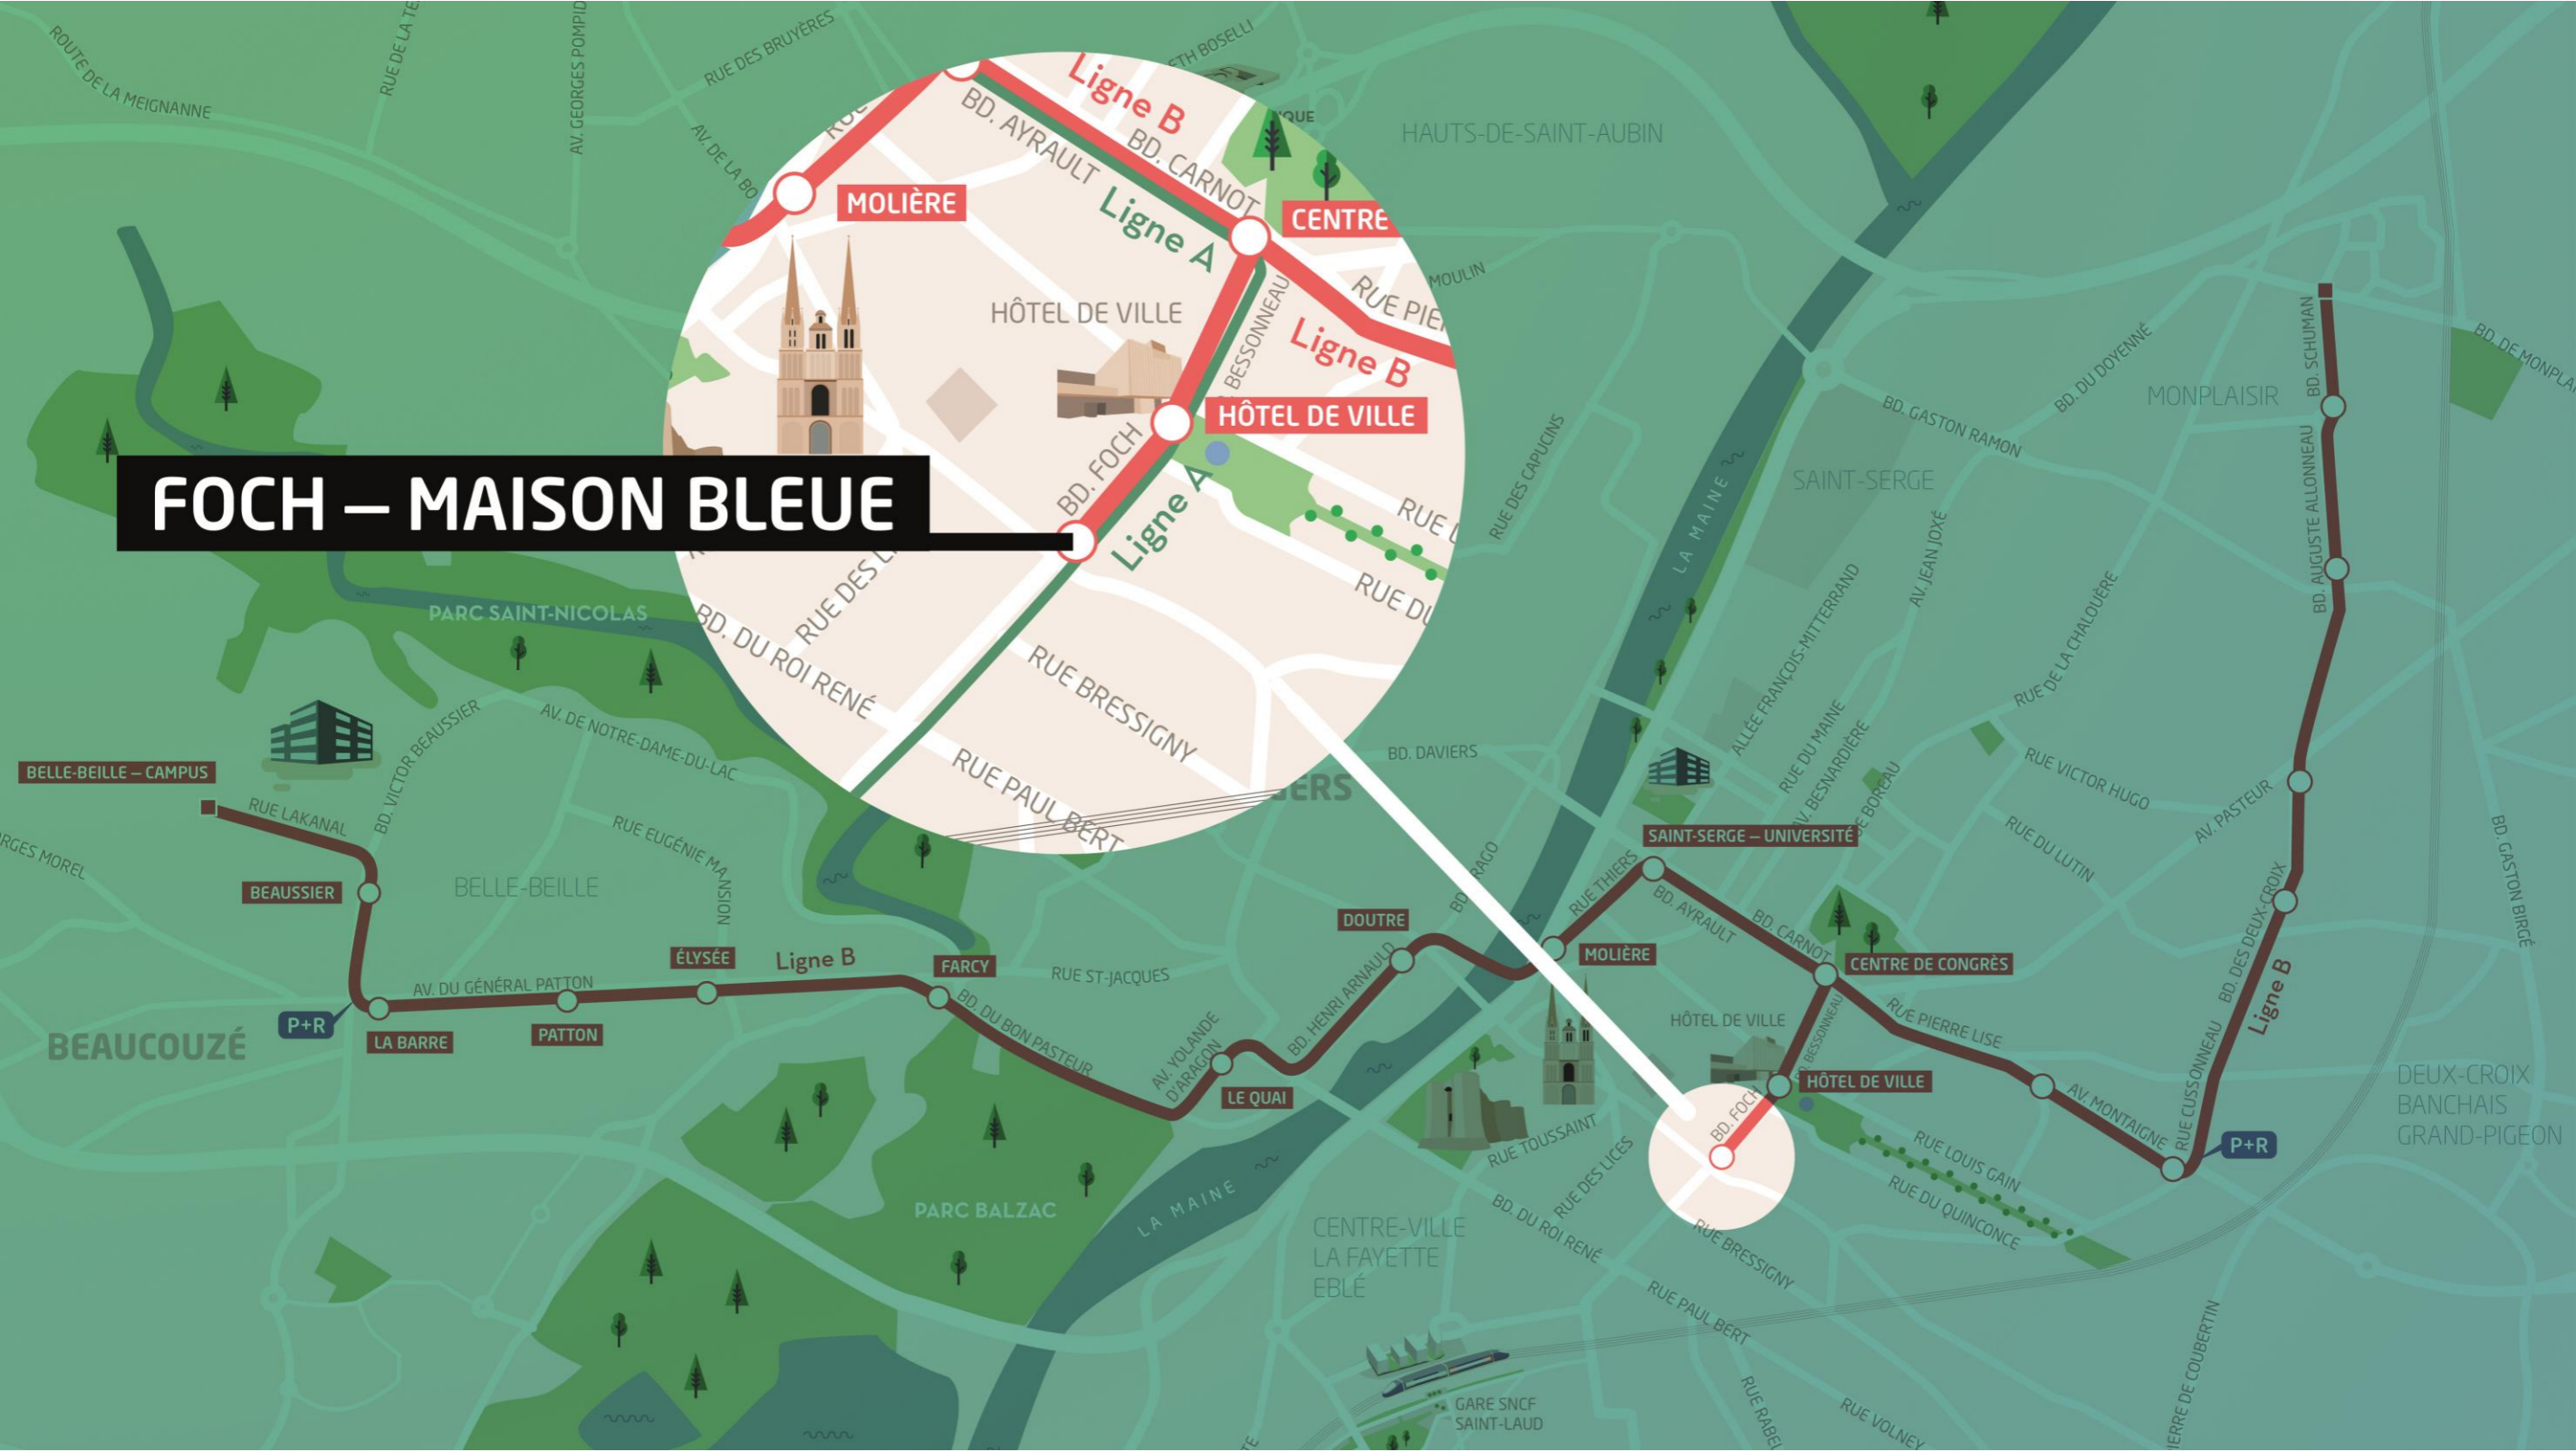

FOCH – MAISON BLEUE